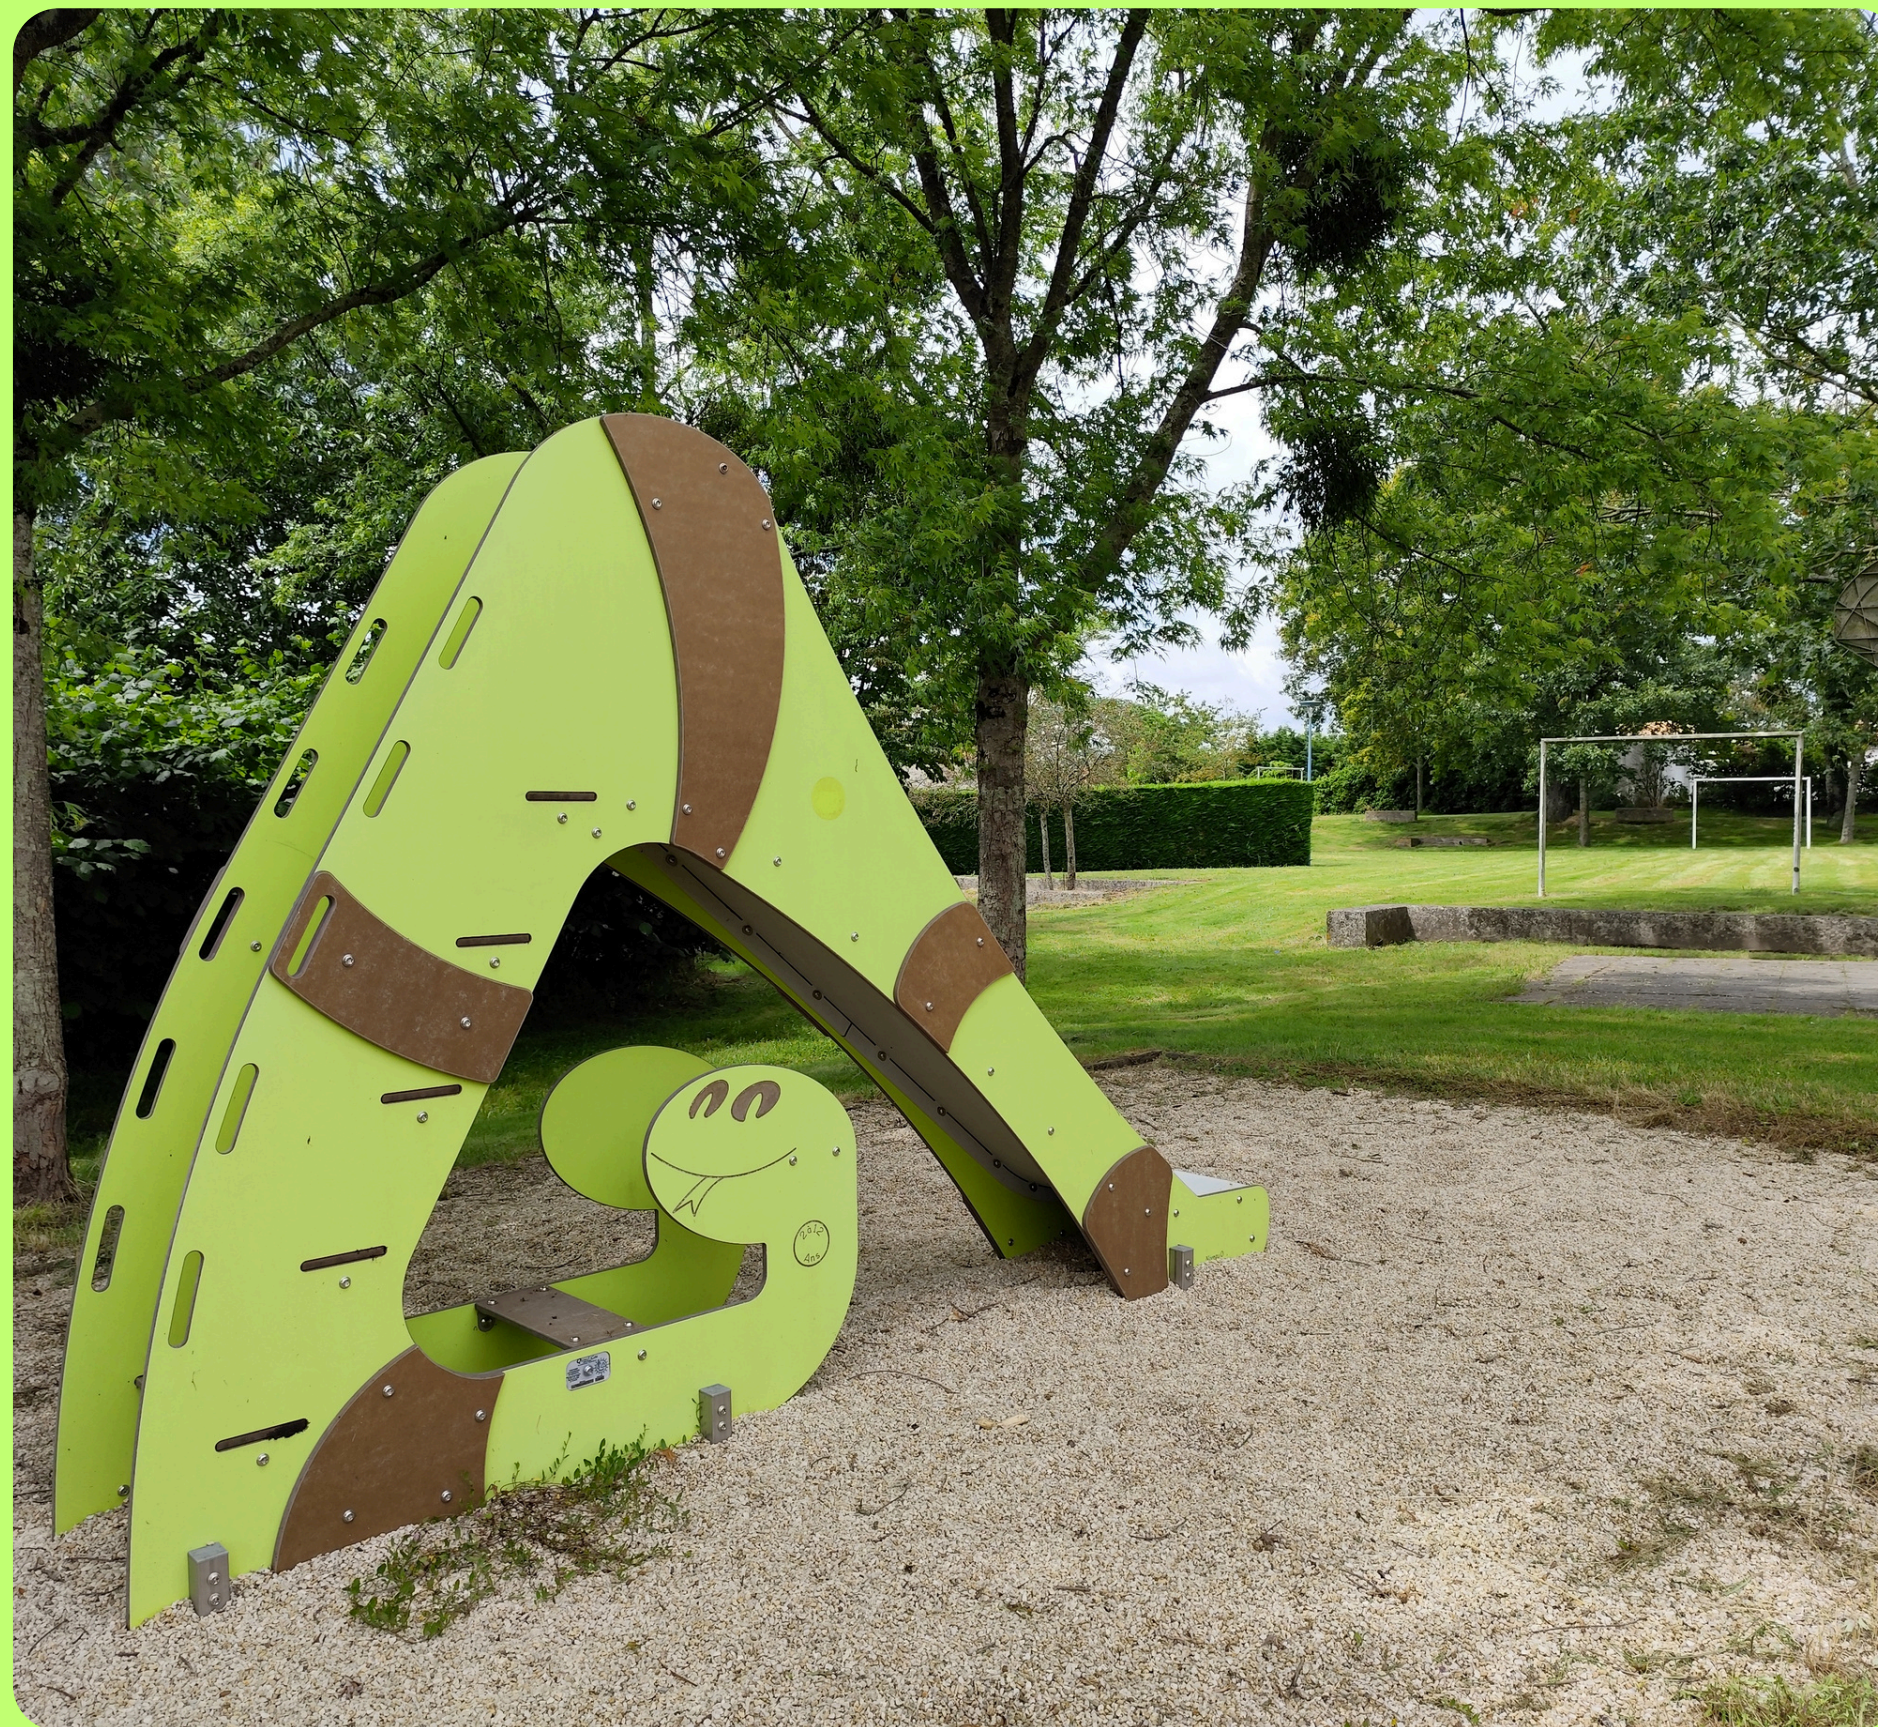

Rue des Érables

L'aire de jeux comprend une
maisonnette crapahutte, des
balançoires et un ressort
poule. Accès via un chemin,
à côté du n°10 de la rue des
Érables.

Rue des Érables

Rue des Mésanges

L'aire de jeux comprend un ressort étoile filante, un ressort hippo, une structure équilibre cordage et un tourniquet. Accès possible via un chemin, dans la rue des Fauvettes.

Rue des Sources

L'aire de jeux comprend une maisonnette crapahutte, un ressort clubby et une structure toboggan. Elle se situe dans la rue à droite en arrivant rue des Sources.

Rue des Sources

Rue des Cerisiers

L'aire de jeux comprend deux balançoires et un toboggan serpent. Elle se situe en face du numéro 10 de la rue des Cerisiers

Rue des Cerisiers

Rue des Néfliers

L'aire de jeux comprend un toboggan et un cordage équilibre. Accès via un terrain, à droite du n°3 de la rue des Nefliers.

L'aire de jeux se situe en face de la mairie. Elle comprend un trampoline, des panneaux ludiques et des animaux décoratifs.